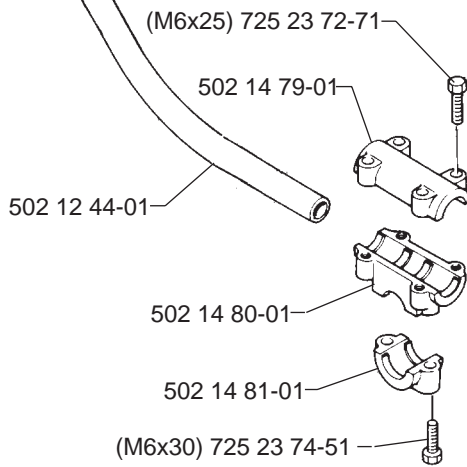

I32R

Spare parts

Ersatzteile

Pièces détachées

Reserve onderdelen

Repuestos

Reservdelar

A

*compl 502 18 06-01

**compl 502 18 12-01

H

*compl 531 00 47-34
**compl 502 19 11-01

B**E*****compl 531 00 23-96****J**

C**D****F****K**

*compl 531 00 23-67

G

L

M

S

*compl 531 00 40-26

R

P

*compl 531 00 24-20